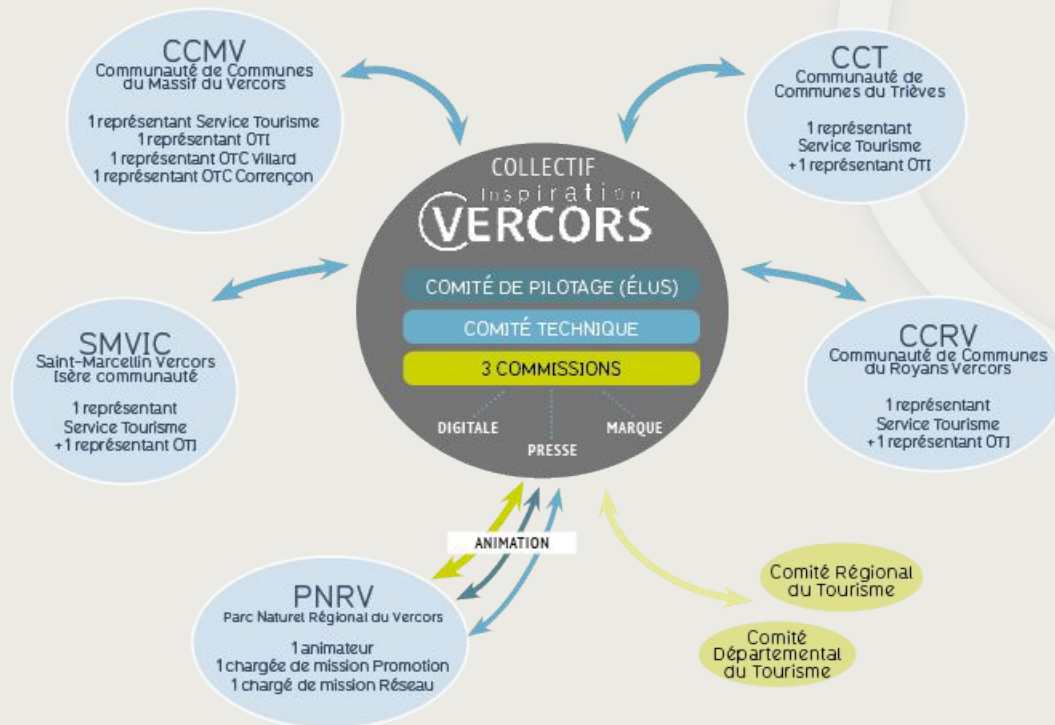

STRUCTURATION

RÉGION SUD
PROVENCE ALPES CÔTE D'AZUR

l'Europe s'engage sur le Massif Alpin

La Région Auvergne-Rhône-Alpes